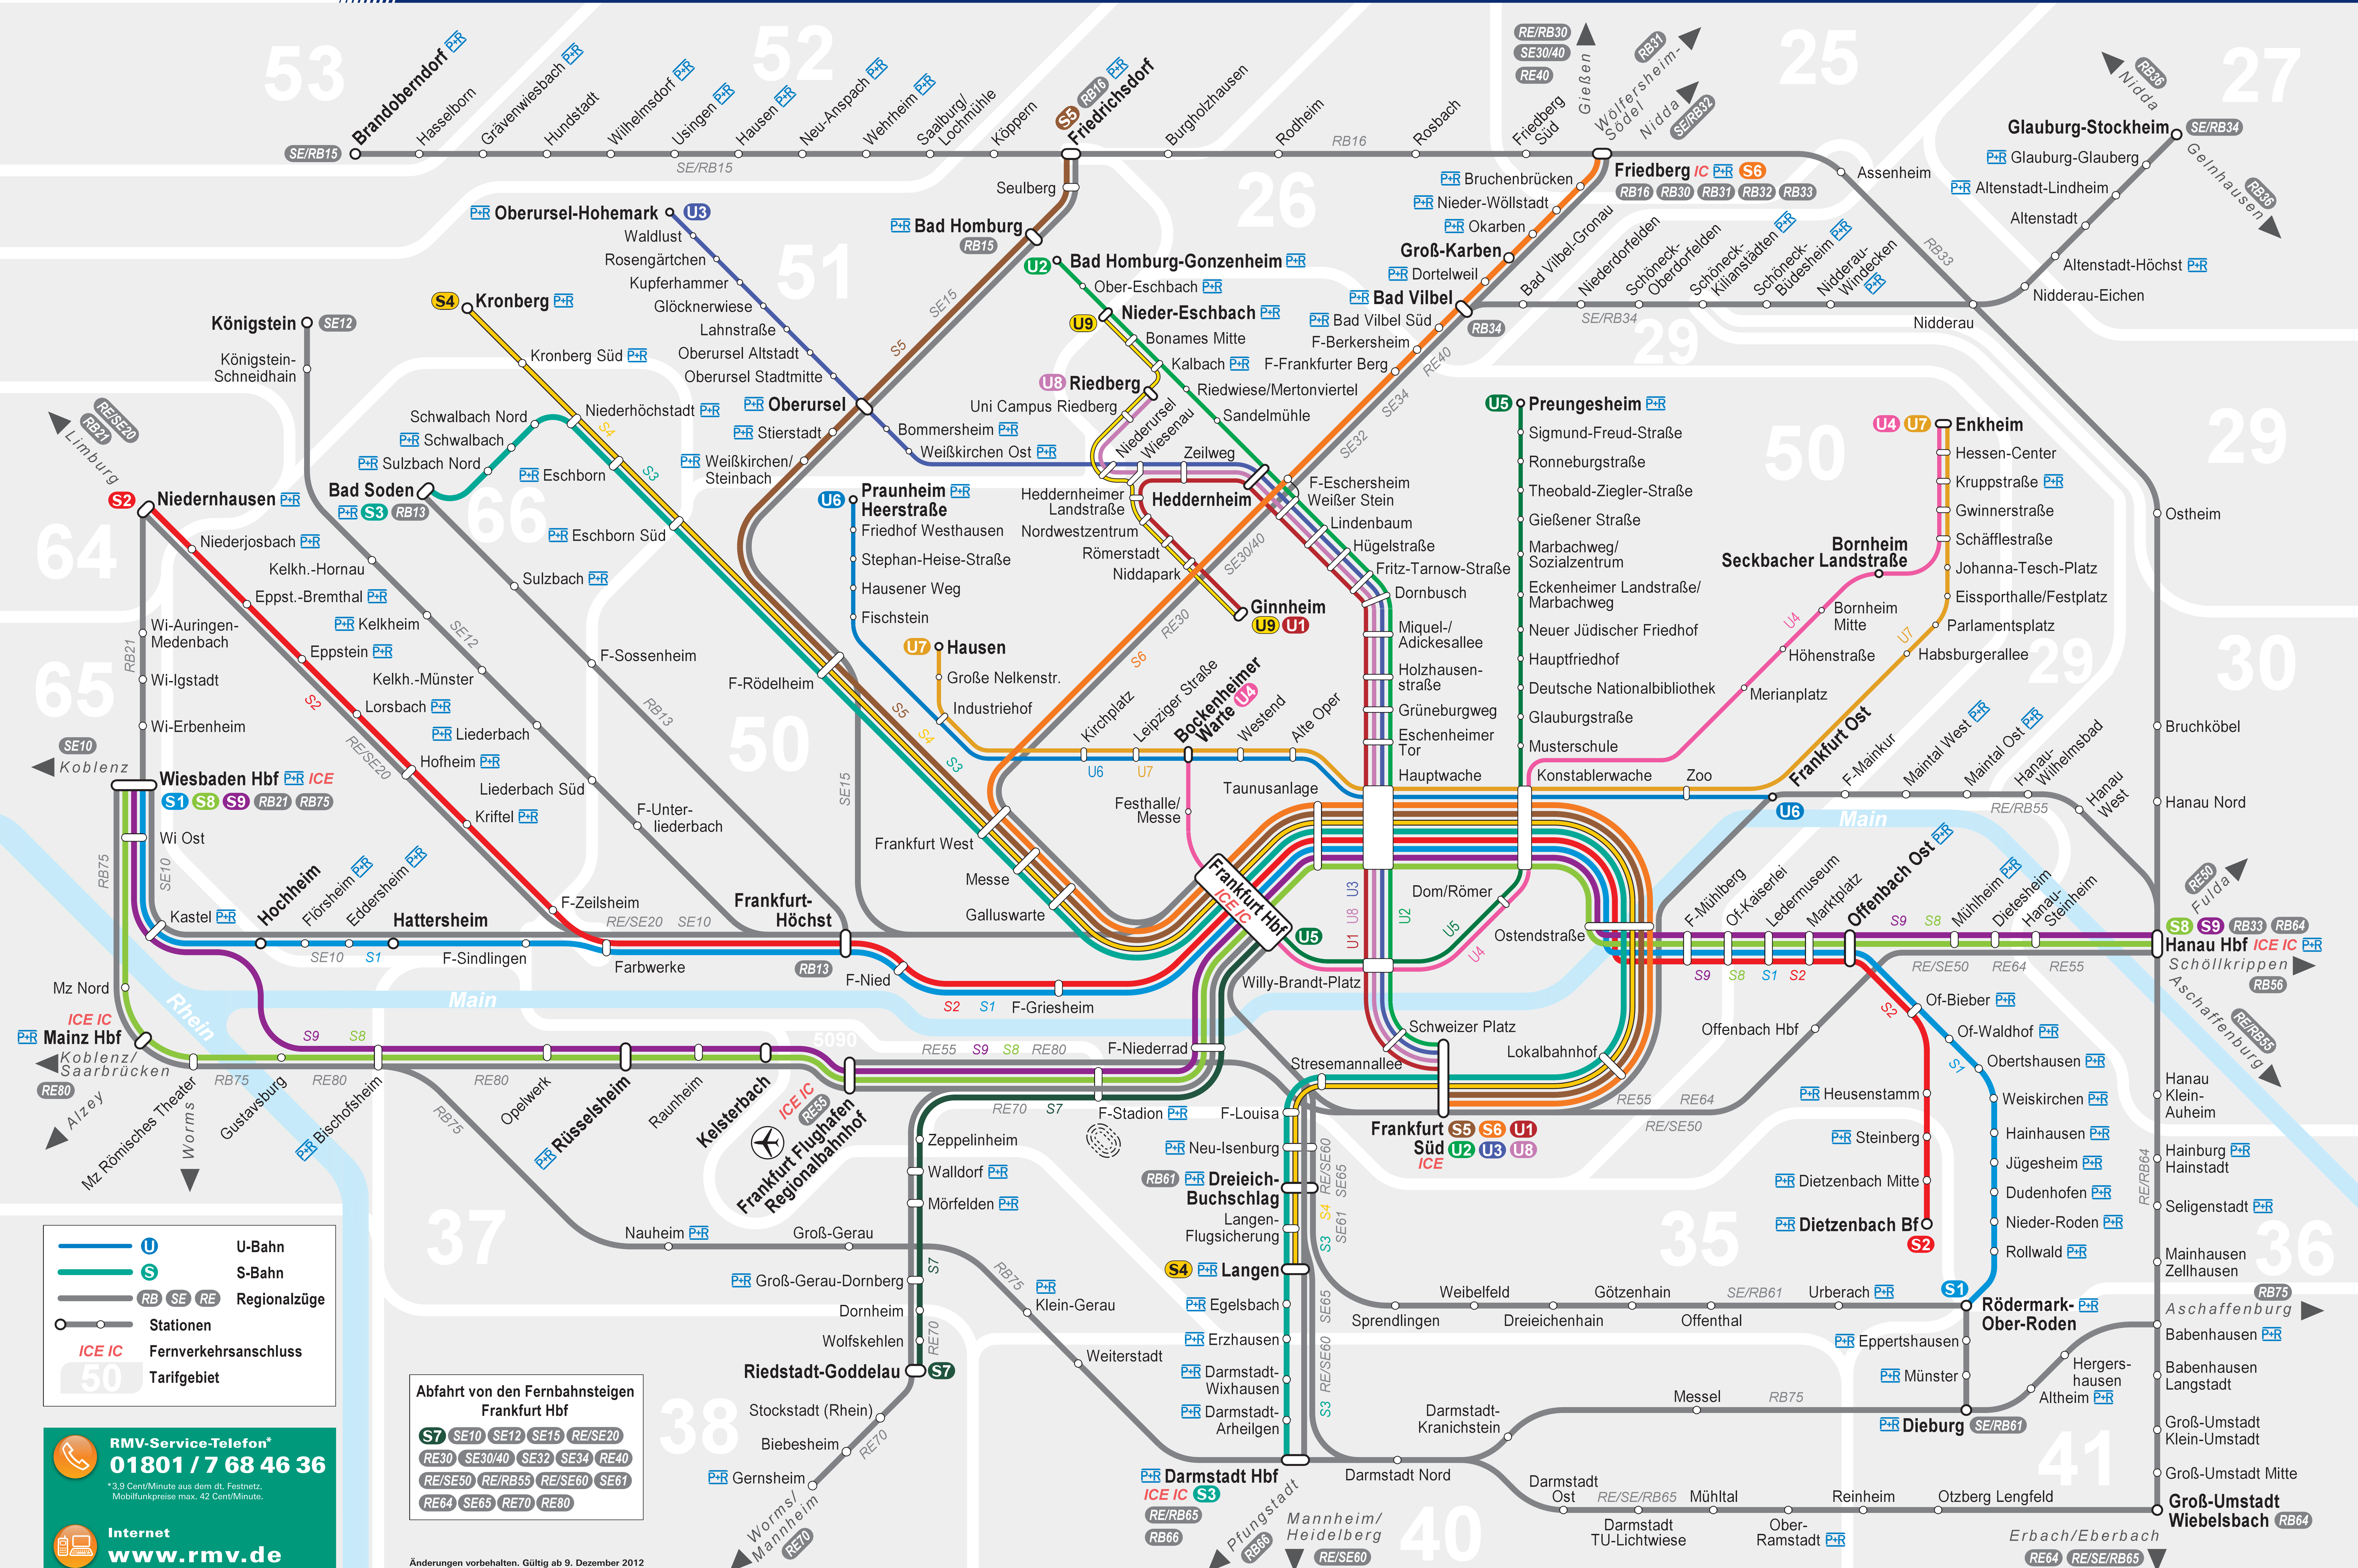

Schnellbahnplan

Rhein-Main-Verkehrsverbund

- U-Bahn
- S-Bahn
- Regionalzüge
- Stationen
- Fernverkehrsanschluss
- Tarifgebiet

RMV-Service-Telefon*
01801 / 7 68 46 36
*3,9 Cent/Minute aus dem dt. Festnetz, Mobilfunkpreise max. 42 Cent/Minute.

Internet
www.rmv.de

Abfahrt von den Fernbahnsteigen Frankfurt Hbf

- S7
- SE10
- SE12
- SE15
- RE/SE20
- RE30
- SE30/40
- SE32
- SE34
- RE40
- RE/SE50
- RE/RB55
- RE/SE60
- SE61
- RE64
- SE65
- RE70
- RE80